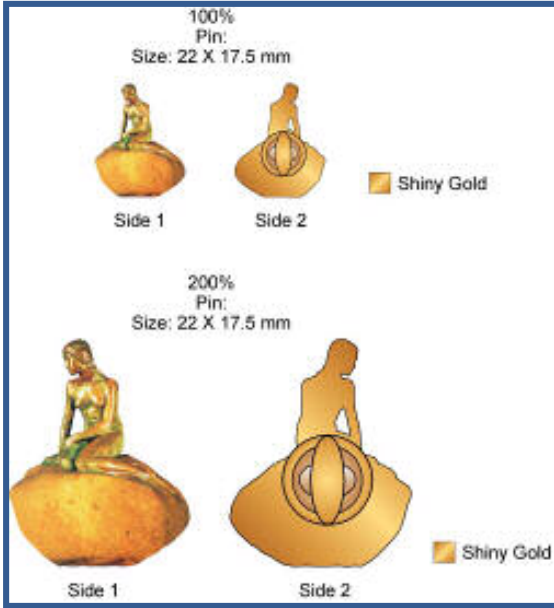

SO-73

SO-76

SO-75

SO-77