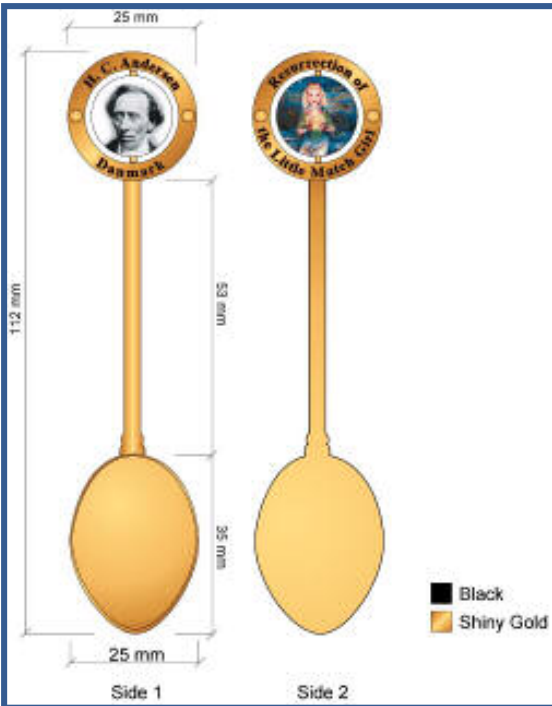

Kr.11,85

Magnet
Size: 30 X 38 mm

Side 1

Side 2

Mat Bronze

SO-48

SO-46

Magnet
Size: 45 X 34 mm

SO-73

SO-76

SO-75

SO-77

SO-78

SO-80

SO-82

SO-79

SO-83

SO-84

SO-86

SO-85

SO-87

SO-95

SO-99

SO-97