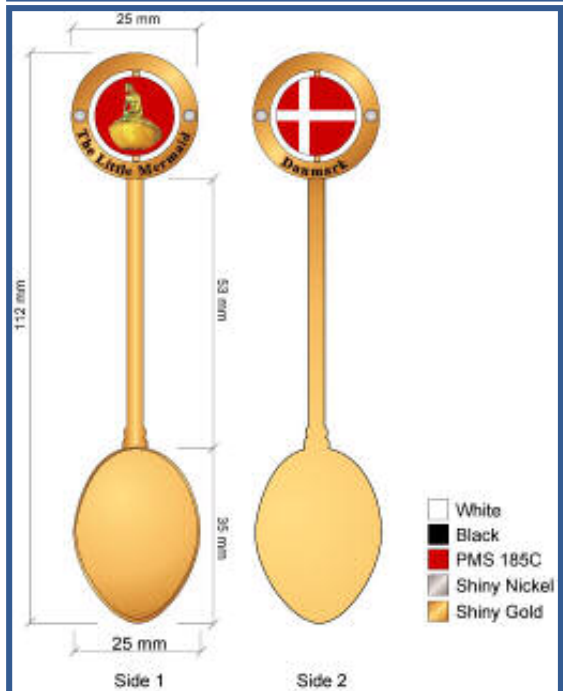

- PMS 185C
- PMS 187C
- 100% White
- 20% Black

SO-23

Magnet:
Size: 45 X 33 mm

Front

Back

SO-24

SO-25

SO-28

Kr.11,85

Magnet
Size: 30 X 38 mm

Side 1

Side 2

Mat Bronze

SO-48

SO-46

Magnet
Size: 45 X 34 mm

SO-73

SO-76

SO-75

SO-77

SO-78

SO-80

SO-82

SO-79

SO-83

SO-84

SO-86

SO-85

SO-87

SO-95

SO-99

SO-97