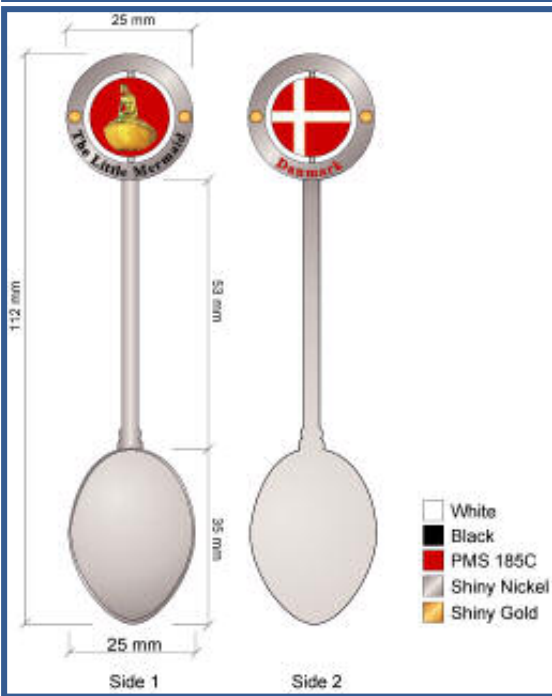

Kr.11,85

Magnet
Size: 30 X 38 mm

Side 1

Side 2

Mat Bronze

SO-48

SO-46

Magnet
Size: 45 X 34 mm

SO-73

SO-76

SO-75

SO-77

SO-78

SO-80

SO-82

SO-79

SO-83

SO-84

SO-86

SO-85

SO-87

SO-95

SO-99

SO-97