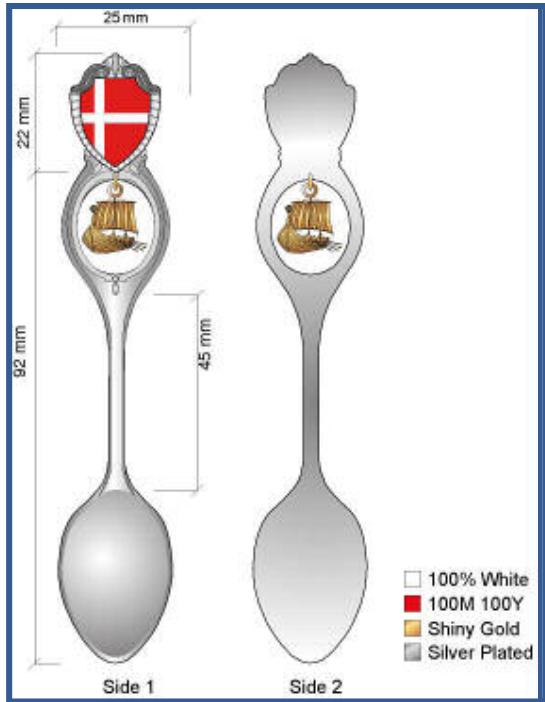

Kr.11,85

Magnet
Size: 30 X 38 mm

Side 1

Side 2

Mat Bronze

SO-48

SO-46

Magnet
Size: 45 X 34 mm

Side 1

Side 2

Mat Nickel
Mat Bronze

SO-49 Mat Sølv

SO-47

SO-49 Guld

SO-50

SO-52

SO-51

SO-53

SO-59

SO-61

SO-60

SO-62

SO-63

SO-66