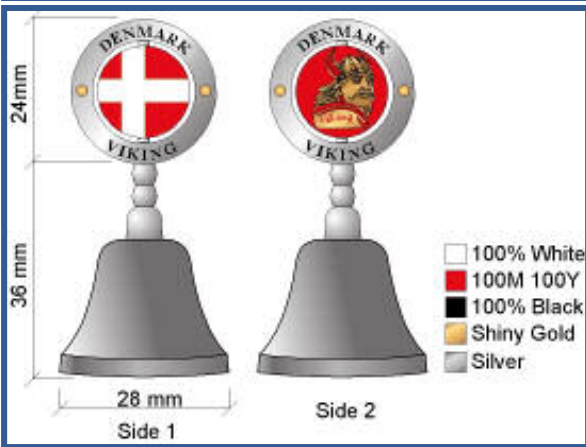

SO-50

SO-52

SO-51

SO-53