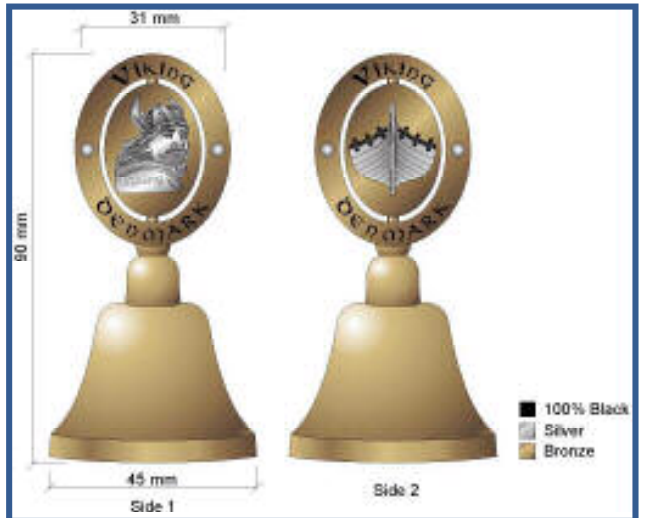

Kr.11,85

Magnet
Size: 30 X 38 mm

Side 1

Side 2

Mat Bronze

SO-48

SO-46

Magnet
Size: 45 X 34 mm

Side 1

Side 2

Mat Nickel
Mat Bronze

SO-49 Mat Sølv

SO-47

SO-49 Guld

SO-50

SO-52